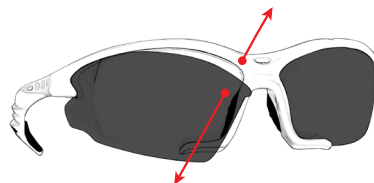

NASAZENÍ SKEL / LENS INSERTION / LADEN DES GLAS

FORCE.cz