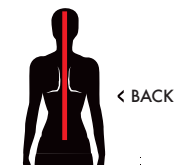

## PULSE BELT

WAIST MEASUREMENT		XS	S	M	L	XL
CM	Mini	64	72	80	88	96
	Maxi	72	80	88	96	105
INCH	Mini	25	28.5	31.5	34.5	38
	Maxi	28.5	31.5	34.5	38	41.5

< WAIST

## OUT PACK - WOMEN FIT

BACK LENGTH		S/M	M/L
CM	Mini	38	43
	Maxi	44	49
INCH	Mini	15	17
	Maxi	17.5	19.5

< BACK