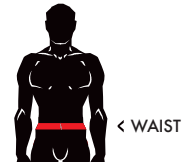

## ADV SKIN VEST - UNISEX FIT

TORSO DIAMETER		XS	S	M	L	XL
CM	Mini	81.5	88.5	95.5	101.5	108
	Maxi	89	96	102.5	108.5	115
INCH	Mini	32	34.5	37.5	39.5	42
	Maxi	35	38	40	42.5	45

< TORSO

## PULSE BELT

WAIST MEASUREMENT		XS	S	M	L	XL
CM	Mini	64	72	80	88	96
	Maxi	72	80	88	96	105
INCH	Mini	25	28.5	31.5	34.5	38
	Maxi	28.5	31.5	34.5	38	41.5

< WAIST