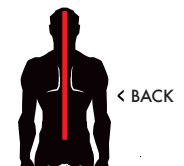

## PULSE BELT

WAIST MEASUREMENT		XS	S	M	L	XL
CM	Mini	64	72	80	88	96
	Maxi	72	80	88	96	105
INCH	Mini	25	28.5	31.5	34.5	38
	Maxi	28.5	31.5	34.5	38	41.5

< WAIST

## OUT PACK - WOMEN FIT

BACK LENGTH		S/M	M/L
CM	Mini	38	43
	Maxi	44	49
INCH	Mini	15	17
	Maxi	17.5	19.5

< BACK

## OUT PACK - UNISEX FIT

BACK LENGTH		S/M	M/L
CM	Mini	43	48
	Maxi	49	54
INCH	Mini	17	19
	Maxi	19.5	21.5

< BACK

FOR EASIER SIZE SELECTION, USE THE SALOMON BAGS TAPE MEASURER