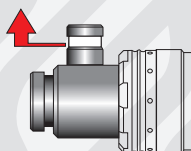

CZ

HUSTILKA FORCE APPOLO L - ČERNO-STŘÍBRNÁ

- materiál: hliník
- délka: 12cm
- hmotnost: 55 g
- maximální tlak: 160 PSI / 11 BAR
- univerzální hlavice s vysunovací hadičkou na všechny druhy ventilků – moto (AV), klasický (DV) a galuskový (FV)

NÁVOD NA POUŽITÍ:

- odstraňte ochrannou krytku z hlavice hustilky
- vysuňte hadičku z těla madla
- otočením nastavovacího šroubu na hlavici zvolte správný typ ventilku
- otočením nastavovacího šroubu ve směru hodinových ručiček nastavíte hlavici hustilky pro moto (AV) ventilky, otočením proti směru hodinových ručiček nastavíte pro galuskové (FV) ventilky
- nasadte hlavici na ventilek a nafoukejte plášť na požadovanou úroveň

EN

MINIPUMP FORCE APPOLO L - BLACK-SILVER

- material: alloy
- length: 12 cm
- weight: 55 g
- maximum pressure: 160 PSI / 11 BAR
- universal pump head with pull-out hose for all types of valves – schrader (AV), dunlop (DV) and presta (FV)

INSTRUCTIONS:

- remove the protective cover from pump head
- pull out the hose from pump handle
- turning the setting screw on the pump head, select the correct type of valve
- turn the setting screw clockwise to set the pump head for schrader (AV) valves, turn counterclockwise to set for presta (FV) valves
- put the pump head on valve and inflate tire to the desired pressure

DE

MINIPUMPE FORCE APPOLO L - SCHWARZ-SILBER

- Material: Aluminium
- Länge: 12 cm
- Gewicht: 55 g
- Maximaldruck: 160 PSI / 11 BAR
- Universal-Pumpenkopf mit ausziehbarem Schlauch für alle Ventiltypen - Schrader (AV), Dunlop (DV) und Presta (FV)

ANLEITUNG: