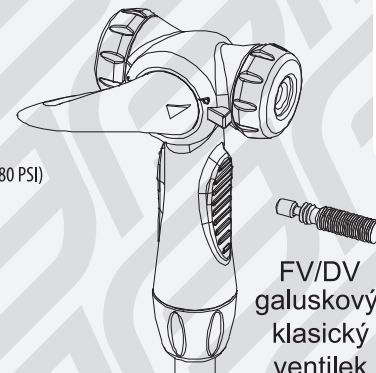

FV/DV
galuskový/
klasický
ventilek

SINCE 1991