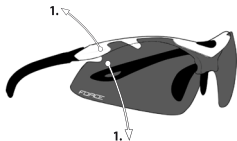

Dodavatel / Importer / Поставщик
KCK Cyklosport-Mode s.r.o.,
Bartošova 348, 765 02 Otrokovice-Kvitkovice, CZ
www.kckcyklosport.cz, www.force.cz
Země původu Taiwan / Made in Taiwan /
Страна происхождения Тайвань

Výměna skel / Replacement of lens / Austausch von Glas

model DUKE

FORCE
BIKE COMPONENTS FOR YOU

1. **1**
   CZ - nejprve uvolněte vnější okraje skla z obrub tahem směrem dolů, přitom tahejte obrubami opačným směrem vzhůru
   EN - first loosen the outer edges of the lens from the frame pulling them down and pull the frame upwards
   DE - lösen Sie zunächst die Außenkanten des Glas nach unten ziehen und also ziehen Sie der Rahmen nach oben

1. **2**
   CZ - poté už stačí celé sklo jen tahem směrem dolů uvolnit i ze zbytku obruby
   EN - then just pull the whole lens downwards to release the rest of lens from the frame
   DE - dann einfach die gesamte Linse nach unten, um den Rest das Glas aus dem Rahmen zu lösen ziehen

1. **3**
   CZ - pro vložení skel postupujte opačně než při jejich vyjmutí
   EN - to insert the lenses follow the opposite direction than when removed
   DE - einsetzen das Glas folgen der entgegengesetzten Richtung, als wenn entfernt

VMJUTÍ SKEL / LENS REMOVAL / ABNEHMEN DES GLAS