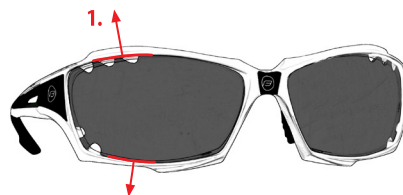

Dodavatel / Importer / Поставщик
KCK Cyklosport-Mode s.r.o., Bartošova 348, 765 02 Otrokovice-Kvítkovice, CZ
www.kckcyklosport.cz, www.force.cz
Země původu Čína / Made in China / Страна происхождения Китай

Výměna skel / Replacement of lens / Austausch von Glas

model **VISION**

FORCE
BIKE COMPONENTS FOR YOU

1

CZ – mírně zatáhněte za obroučky ve směru od sebe

EN – gently pull the frame in the direction apart

DE - ziehen Sie den Rahmen in Richtung auseinander

2

CZ - na vnějším okraji brýlí zatlačte na sklo z vnitřní strany a vytlačte ho ven

EN – push the lens from inside on the outer edge of lens and pull the lens out

DE - schieben Sie das Glas von innen an der Außenkante das Glas und Ziehen Sie das Objektiv aus

3

CZ – pro vložení skel postupujte opačně než při jejich vyjmutí

EN - to insert the lenses follow the opposite direction than when removed

DE - einsetzen das Glas folgen der entgegengesetzten Richtung, als wenn entfernt

4

CZ - začněte skla vkládat z vnitřní strany a poté už jen zasuňte vnější okraj skla do obruby, dokud se sklo neusadí

EN - start insert lens from the inside and then just slide the outer edge to the frame, until the lens are seated

DE - Start Einsatz das Glas von innen und dann einfach schieben Sie die Außenkante des Rahmens, bis das Glas sitzen

VYJMUTÍ SKEL / LENS REMOVAL / ABNEHMEN DES GLAS