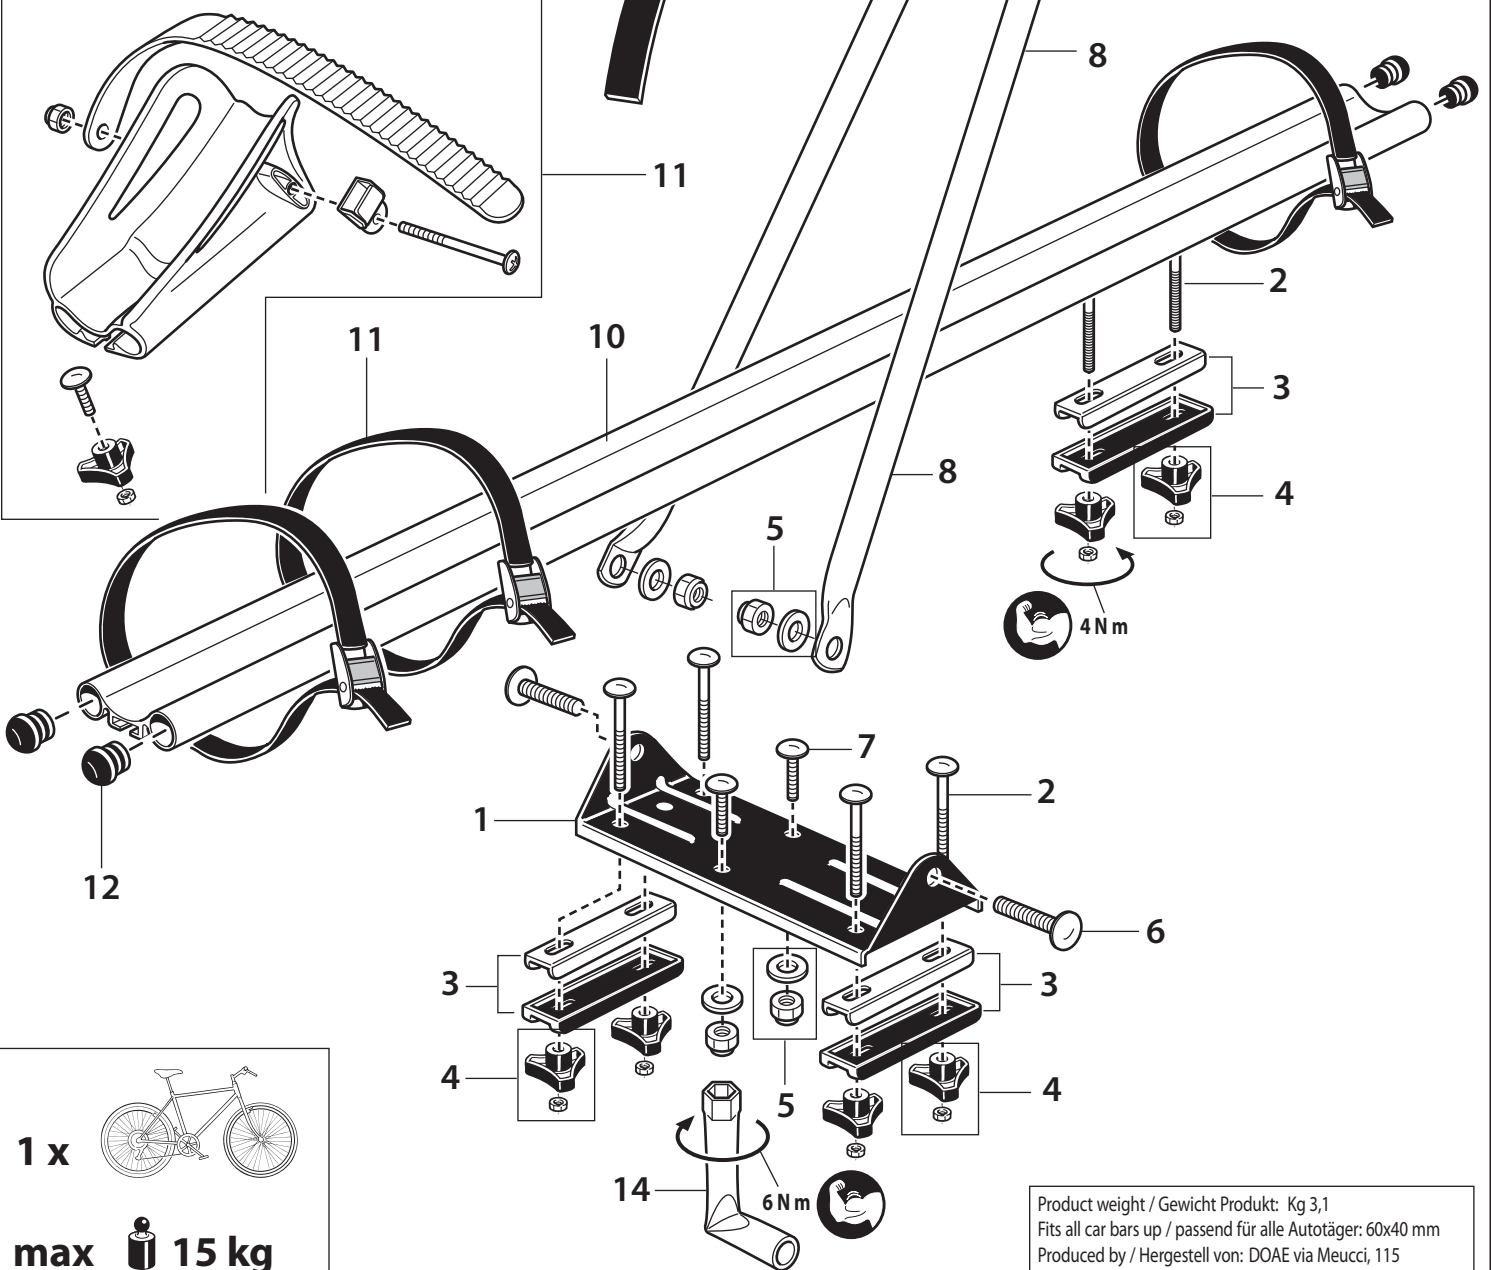

POS.	CODE	Q.TY
1		1
2		6
3		3
4		6
5		4
6		2
7		2
8		2
9		1
10		1
11		3
12		4
13		1
14		1

ONLY FOR 319P/319CP

**1 x** 

**max**  **15 kg**

Product weight / Gewicht Produkt: Kg 3,1  
 Fits all car bars up / passend für alle Autotäger: 60x40 mm  
 Produced by / Herstell von: DOAE via Meucci, 115  
 36028 Rossano Veneto (VI) Italy